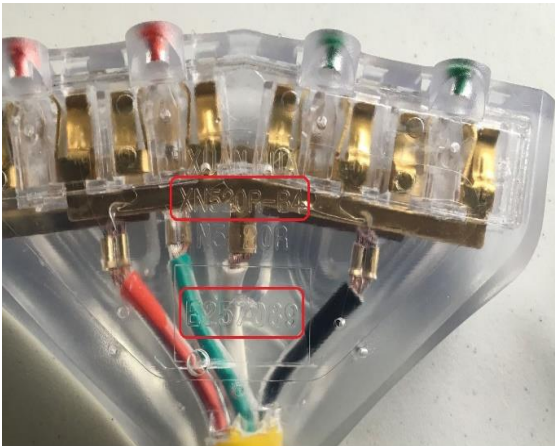

## Identificación en los productos:

Los cables de extensión cubiertos en este aviso emplean un enchufe de bloqueo de 4 clavijas de 30 amp y varios receptáculos de salida con clasificación de 20 amp. Los cables de extensión de distribución de generador llevan marcas de certificación UL no autorizadas y lo siguiente:

Cara del enchufe: Número de archivo E336489 Modelo XH103  
Cuerpo del receptáculo: Número de archivo E336489 Modelo XH5208

E257089  
JUEGO DE CABLES DE USO GENERAL

**Cable de extensión de distribución de generador de 30 amp de 3 m (10 pies), enchufe de bloqueo de 4 clavijas, enchufe de 30 amp hacia 4 receptáculos de 20 amp, 125/250 V**

Plug Face: File E336489 Model XH103

Receptacle Body: File E336489 Model XH520C

JUEGO DE CABLES DE EXTENSIÓN PARA USO EN EXTERIORES

Cable de extensión de distribución de generador de 30 amp de 7.5 m (25 pies), enchufe de bloqueo de 4 clavijas, enchufe de 30 amp hacia 4 receptáculos de 20 amp, 125/250 V

Cara del enchufe: Número de archivo E257089 Modelo XL1430P-A  
Cuerpo del receptáculo: Número de archivo E257089 Modelo XN520R-B4

E257089  
JUEGO DE CABLES DE USO GENERAL

**Cables de extensión de distribución de generador de 30 amp de 50 cm (1.5 pies), enchufe de bloqueo de 4 clavijas, enchufe de 30 amp hacia 4 receptáculos de 20 amp, 125/250 V**